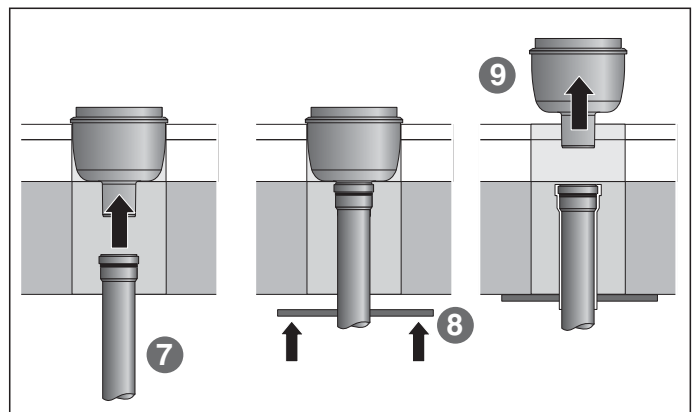

# EBA 40042 Showerboard senkrecht Artikel-Nr. ACO 0173.03.61 (Stand 01.03.2010)

[mm]  
 800 x 800 x 38  
 900 x 900 x 40  
 1000 x 1000 x 42  
 1200 x 1200 x 45

### Fliesenspiegel

≥ 5 x 5 cm

≥ 2 x 2 cm