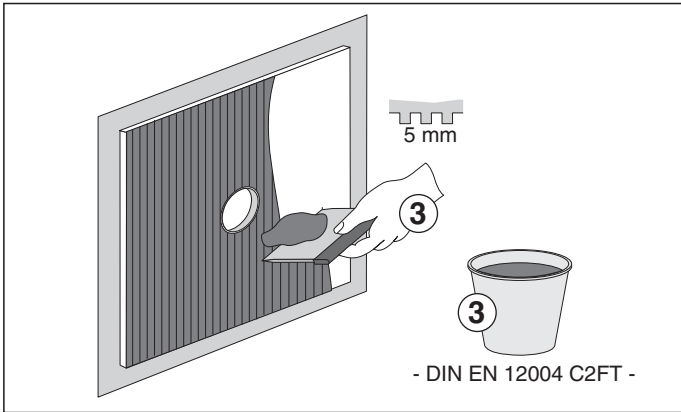

# EBA 40042 Showerboard senkrecht Artikel-Nr. ACO 0173.03.61 (Stand 01.03.2010)

[mm]  
 800 x 800 x 38  
 900 x 900 x 40  
 1000 x 1000 x 42  
 1200 x 1200 x 45

### Fliesenspiegel

≥ 5 x 5 cm

≥ 2 x 2 cm