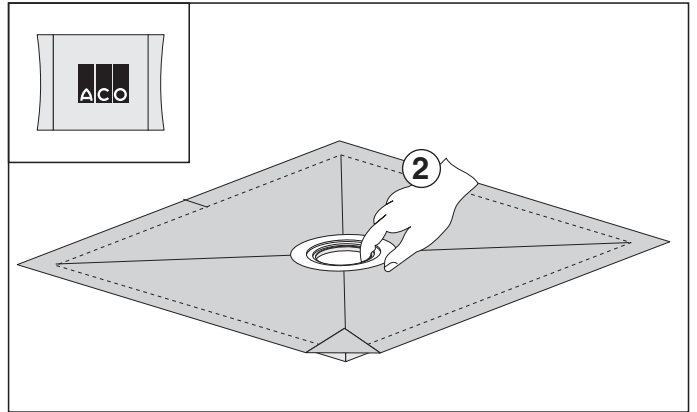

# EBA 40042 Showerboard senkrecht Artikel-Nr. ACO 0173.03.61 (Stand 01.03.2010)

[mm]  
 800 x 800 x 38  
 900 x 900 x 40  
 1000 x 1000 x 42  
 1200 x 1200 x 45

### Fliesenspiegel

≥ 5 x 5 cm

≥ 2 x 2 cm