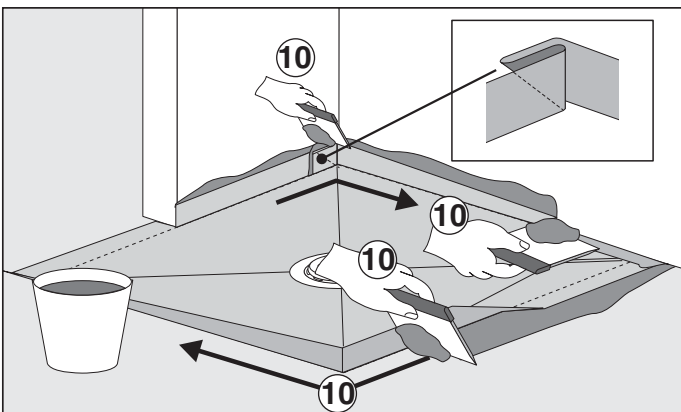

# EBA 40042 Showerboard senkrecht Artikel-Nr. ACO 0173.03.61 (Stand 01.03.2010)

[mm]  
 800 x 800 x 38  
 900 x 900 x 40  
 1000 x 1000 x 42  
 1200 x 1200 x 45

### Fliesenspiegel

≥ 5 x 5 cm

≥ 2 x 2 cm