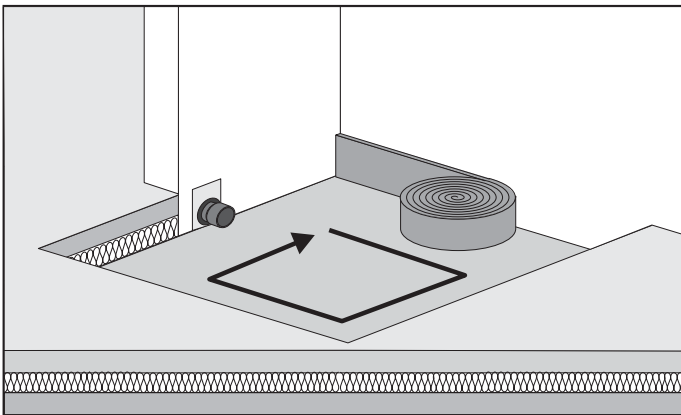

# EBA 40042 Showerboard senkrecht Artikel-Nr. ACO 0173.03.61 (Stand 01.03.2010)

[mm]  
 800 x 800 x 38  
 900 x 900 x 40  
 1000 x 1000 x 42  
 1200 x 1200 x 45

### Fliesenspiegel

≥ 5 x 5 cm

≥ 2 x 2 cm