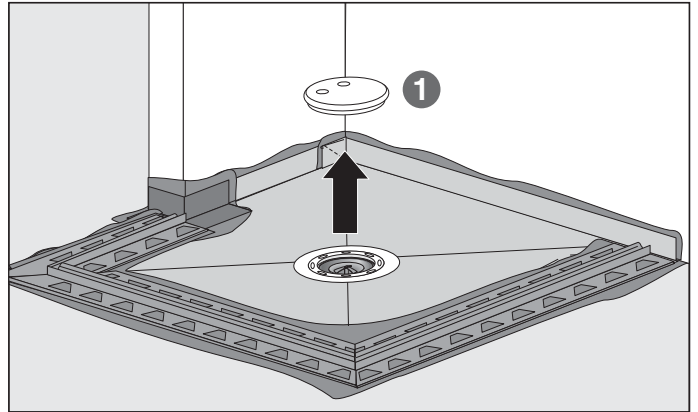

# EBA 40042 Showerboard senkrecht Artikel-Nr. ACO 0173.03.61 (Stand 01.03.2010)

[mm]  
 800 x 800 x 38  
 900 x 900 x 40  
 1000 x 1000 x 42  
 1200 x 1200 x 45

### Fliesenspiegel

≥ 5 x 5 cm

≥ 2 x 2 cm