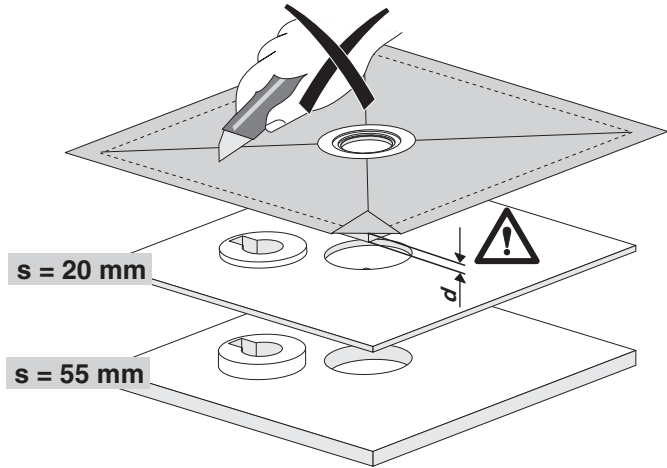

# EBA 40042 Showerboard senkrecht Artikel-Nr. ACO 0173.03.61 (Stand 01.03.2010)

[mm]  
 800 x 800 x 38  
 900 x 900 x 40  
 1000 x 1000 x 42  
 1200 x 1200 x 45

### Fliesenspiegel

≥ 5 x 5 cm

≥ 2 x 2 cm