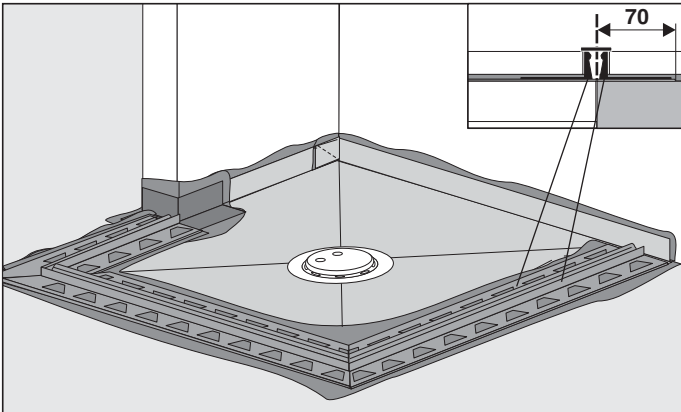

# EBA 40042 Showerboard senkrecht Artikel-Nr. ACO 0173.03.61 (Stand 01.03.2010)

[mm]  
 800 x 800 x 38  
 900 x 900 x 40  
 1000 x 1000 x 42  
 1200 x 1200 x 45

### Fliesenspiegel

≥ 5 x 5 cm

≥ 2 x 2 cm