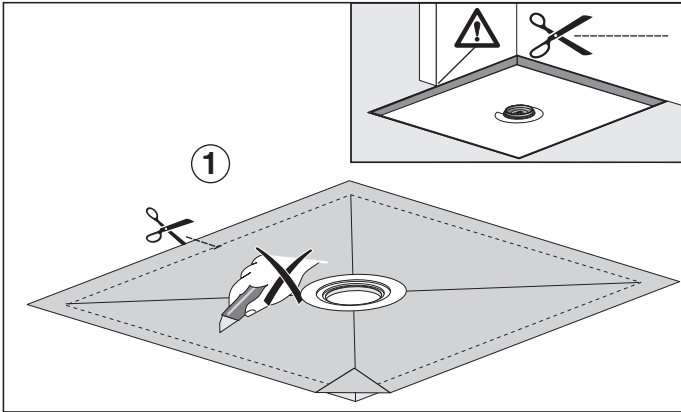

# EBA 40042 Showerboard senkrecht Artikel-Nr. ACO 0173.03.61 (Stand 01.03.2010)

[mm]  
 800 x 800 x 38  
 900 x 900 x 40  
 1000 x 1000 x 42  
 1200 x 1200 x 45

### Fliesenspiegel

≥ 5 x 5 cm

≥ 2 x 2 cm