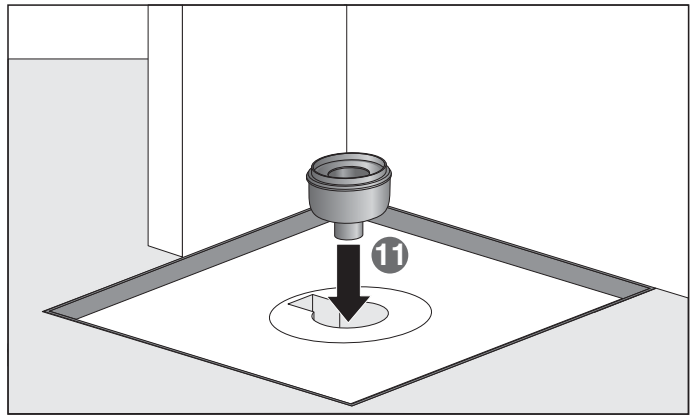

# EBA 40042 Showerboard senkrecht Artikel-Nr. ACO 0173.03.61 (Stand 01.03.2010)

[mm]  
 800 x 800 x 38  
 900 x 900 x 40  
 1000 x 1000 x 42  
 1200 x 1200 x 45

### Fliesenspiegel

≥ 5 x 5 cm

≥ 2 x 2 cm