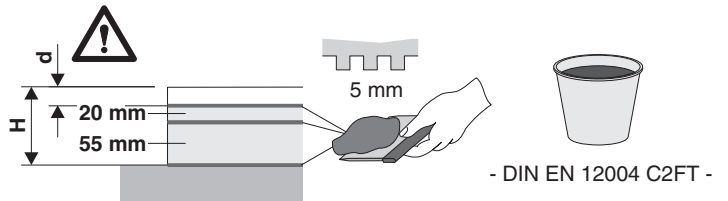

# EBA 40042 Showerboard senkrecht Artikel-Nr. ACO 0173.03.61 (Stand 01.03.2010)

[mm]  
 800 x 800 x 38  
 900 x 900 x 40  
 1000 x 1000 x 42  
 1200 x 1200 x 45

### Fliesenspiegel

≥ 5 x 5 cm

≥ 2 x 2 cm