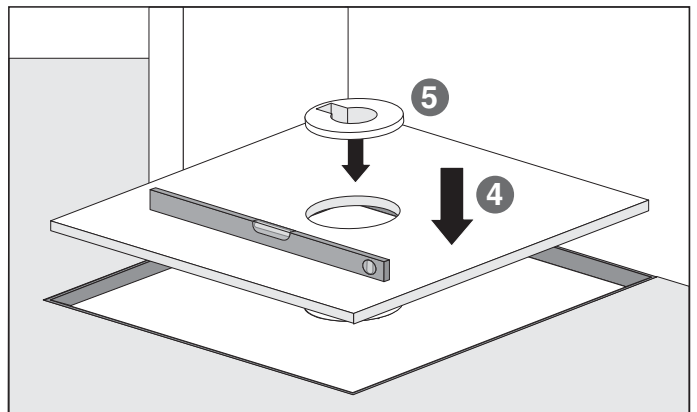

# EBA 40042 Showerboard senkrecht Artikel-Nr. ACO 0173.03.61 (Stand 01.03.2010)

[mm]  
 800 x 800 x 38  
 900 x 900 x 40  
 1000 x 1000 x 42  
 1200 x 1200 x 45

### Fliesenspiegel

≥ 5 x 5 cm

≥ 2 x 2 cm