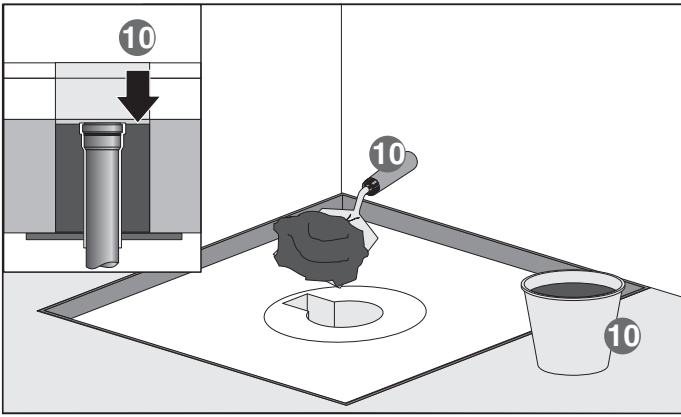

# EBA 40042 Showerboard senkrecht Artikel-Nr. ACO 0173.03.61 (Stand 01.03.2010)

[mm]  
 800 x 800 x 38  
 900 x 900 x 40  
 1000 x 1000 x 42  
 1200 x 1200 x 45

### Fliesenspiegel

≥ 5 x 5 cm

≥ 2 x 2 cm