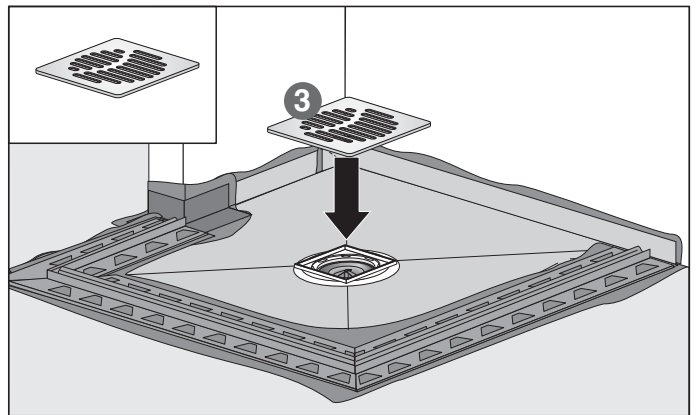

# EBA 40042 Showerboard senkrecht Artikel-Nr. ACO 0173.03.61 (Stand 01.03.2010)

[mm]  
 800 x 800 x 38  
 900 x 900 x 40  
 1000 x 1000 x 42  
 1200 x 1200 x 45

### Fliesenspiegel

≥ 5 x 5 cm

≥ 2 x 2 cm