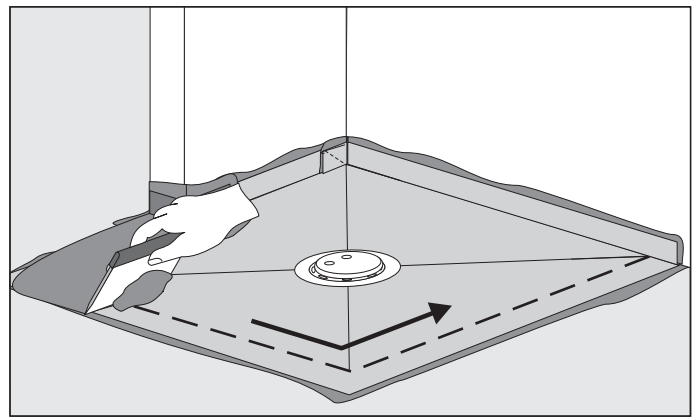

# EBA 40042 Showerboard senkrecht Artikel-Nr. ACO 0173.03.61 (Stand 01.03.2010)

[mm]  
 800 x 800 x 38  
 900 x 900 x 40  
 1000 x 1000 x 42  
 1200 x 1200 x 45

### Fliesenspiegel

≥ 5 x 5 cm

≥ 2 x 2 cm