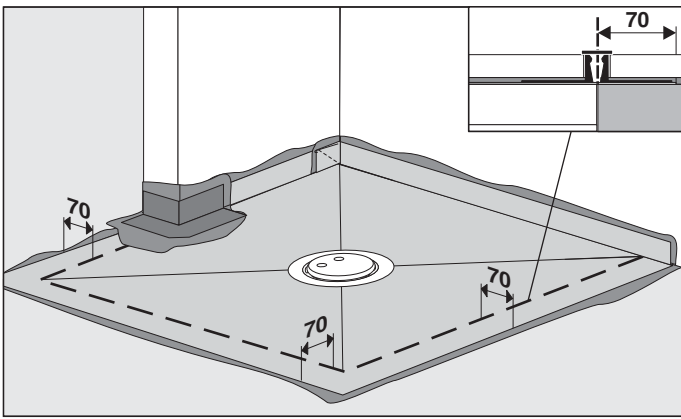

# EBA 40042 Showerboard senkrecht Artikel-Nr. ACO 0173.03.61 (Stand 01.03.2010)

[mm]  
 800 x 800 x 38  
 900 x 900 x 40  
 1000 x 1000 x 42  
 1200 x 1200 x 45

### Fliesenspiegel

≥ 5 x 5 cm

≥ 2 x 2 cm