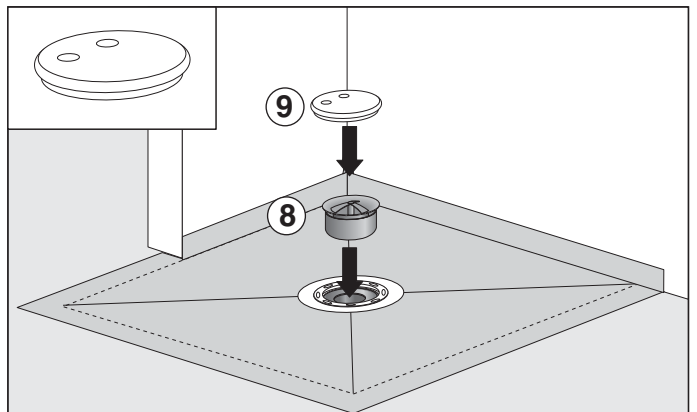

# EBA 40042 Showerboard senkrecht Artikel-Nr. ACO 0173.03.61 (Stand 01.03.2010)

[mm]  
 800 x 800 x 38  
 900 x 900 x 40  
 1000 x 1000 x 42  
 1200 x 1200 x 45

### Fliesenspiegel

≥ 5 x 5 cm

≥ 2 x 2 cm