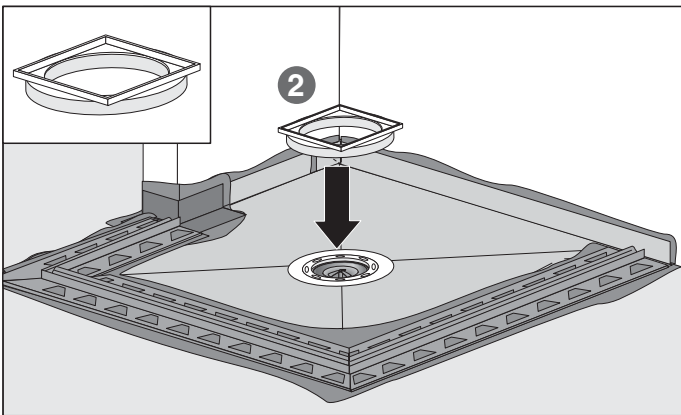

# EBA 40042 Showerboard senkrecht Artikel-Nr. ACO 0173.03.61 (Stand 01.03.2010)

[mm]  
 800 x 800 x 38  
 900 x 900 x 40  
 1000 x 1000 x 42  
 1200 x 1200 x 45

### Fliesenspiegel

≥ 5 x 5 cm

≥ 2 x 2 cm