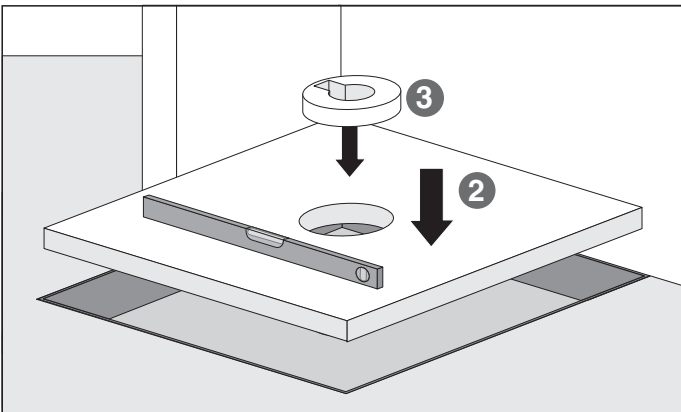

# EBA 40042 Showerboard senkrecht Artikel-Nr. ACO 0173.03.61 (Stand 01.03.2010)

[mm]  
 800 x 800 x 38  
 900 x 900 x 40  
 1000 x 1000 x 42  
 1200 x 1200 x 45

### Fliesenspiegel

≥ 5 x 5 cm

≥ 2 x 2 cm