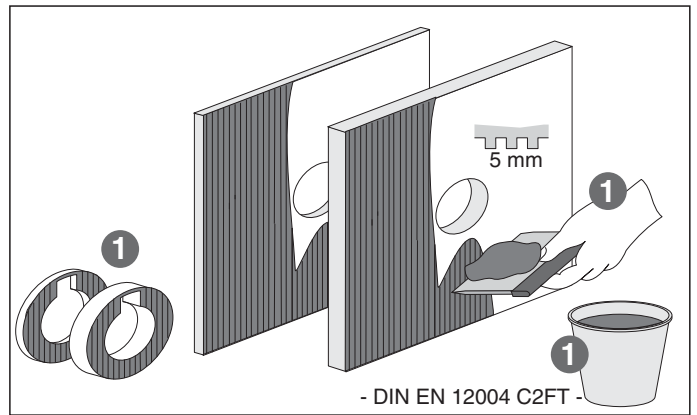

# EBA 40042 Showerboard senkrecht Artikel-Nr. ACO 0173.03.61 (Stand 01.03.2010)

[mm]  
 800 x 800 x 38  
 900 x 900 x 40  
 1000 x 1000 x 42  
 1200 x 1200 x 45

### Fliesenspiegel

≥ 5 x 5 cm

≥ 2 x 2 cm