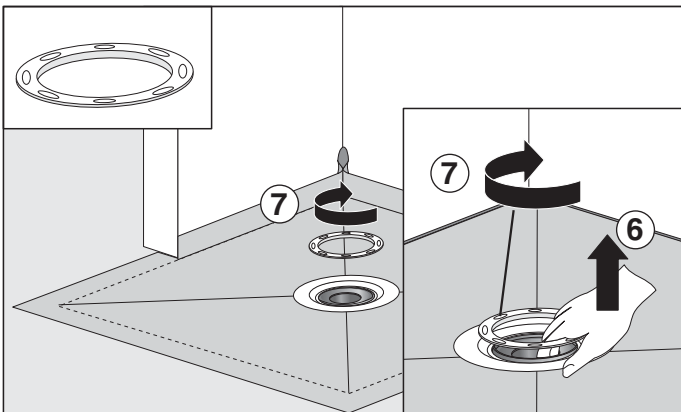

# EBA 40042 Showerboard senkrecht Artikel-Nr. ACO 0173.03.61 (Stand 01.03.2010)

[mm]  
 800 x 800 x 38  
 900 x 900 x 40  
 1000 x 1000 x 42  
 1200 x 1200 x 45

### Fliesenspiegel

≥ 5 x 5 cm

≥ 2 x 2 cm