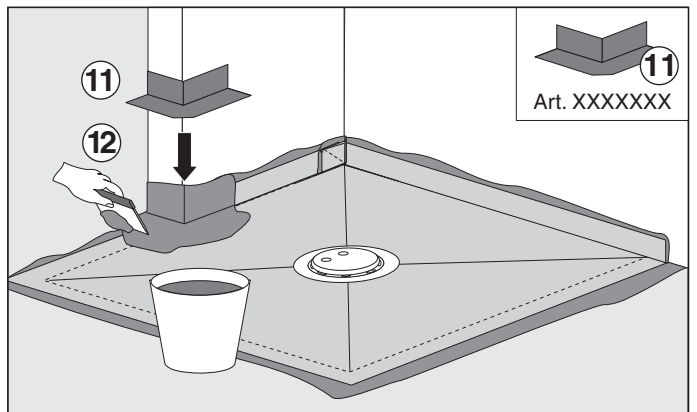

# EBA 40042 Showerboard senkrecht Artikel-Nr. ACO 0173.03.61 (Stand 01.03.2010)

[mm]  
 800 x 800 x 38  
 900 x 900 x 40  
 1000 x 1000 x 42  
 1200 x 1200 x 45

### Fliesenspiegel

≥ 5 x 5 cm

≥ 2 x 2 cm