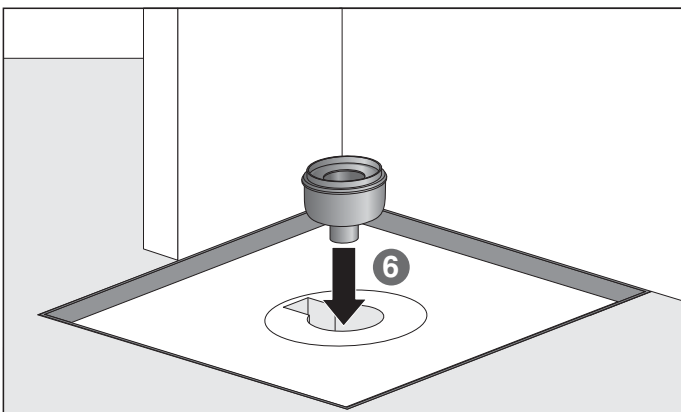

# EBA 40042 Showerboard senkrecht Artikel-Nr. ACO 0173.03.61 (Stand 01.03.2010)

[mm]  
 800 x 800 x 38  
 900 x 900 x 40  
 1000 x 1000 x 42  
 1200 x 1200 x 45

### Fliesenspiegel

≥ 5 x 5 cm

≥ 2 x 2 cm