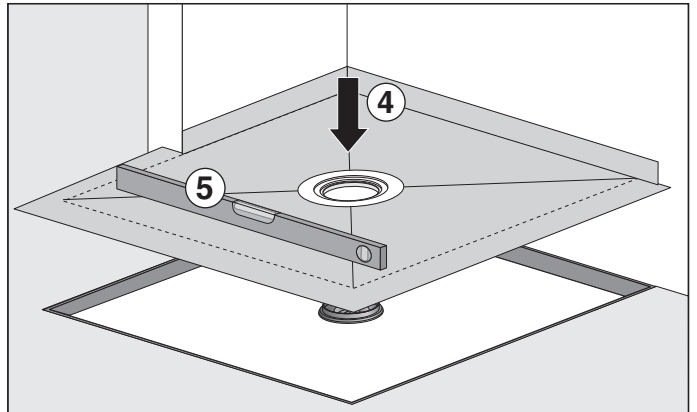

# EBA 40042 Showerboard senkrecht Artikel-Nr. ACO 0173.03.61 (Stand 01.03.2010)

[mm]  
 800 x 800 x 38  
 900 x 900 x 40  
 1000 x 1000 x 42  
 1200 x 1200 x 45

### Fliesenspiegel

≥ 5 x 5 cm

≥ 2 x 2 cm