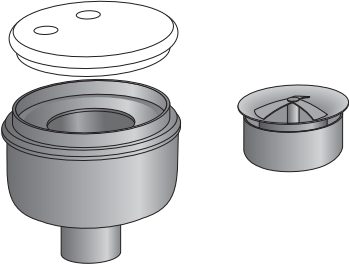

# EBA 40042 Showerboard senkrecht Artikel-Nr. ACO 0173.03.61 (Stand 01.03.2010)

[mm]  
 800 x 800 x 38  
 900 x 900 x 40  
 1000 x 1000 x 42  
 1200 x 1200 x 45

### Fliesenspiegel

≥ 5 x 5 cm

≥ 2 x 2 cm